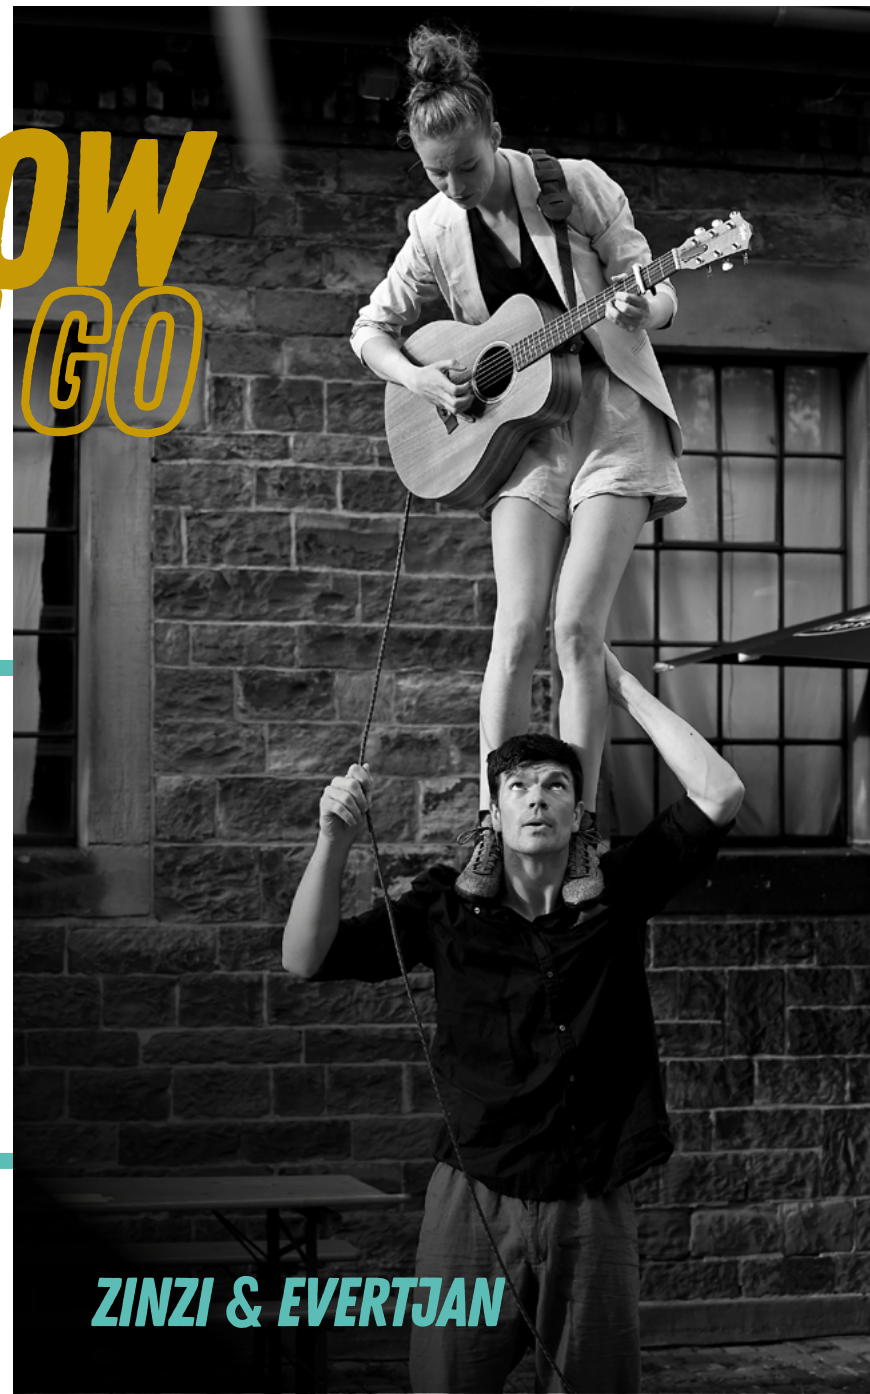

Technische fiche

Speelvlak: Minimaal 5 x 4 (vlakke en droge ondergrond) - 6 meter vrije hoogte
Elektriciteit: Stroomaansluiting op scène voor gitaarversterker
Licht: Nvt, 's Avonds/bij valavond steeds in overleg
Geluid: PA-systeem/versterker - jack plug/mini-jack, bedienbaar vanop scène - XLR-kabel voor connectie met gitaarversterker artiesten op het podium
Opbouw: 45 minuten
Afbouw: 5 minuten
Crew: 2 personen
Parkeerplaats: 1 wagen
Varia: Kleedkamer en catering voor 2 personen, vegetarisch
Om veiligheidsredenen is het verboden te fietsen tijdens de show

Duur: 25 minuten
Type: Voorstelling
Niveau: Professioneel
Plaatsing: Buiten

THE SHOW MUST GO ON

Een voorstelling vol onvervalst enthousiasme, partneracrobatie, humor en live muziek. Poging na poging, van miskleun tot bijna succes blijven twee artiesten het beste van zichzelf geven. Ze worstelen zich door een bos van verstrengelde ledematen. Geknoopte muziekkabels, wilde acrobatie en vervormde gitaar riffs, wat er ook gebeurt de voorstelling gaat door!

Meer info
El Circo D'ell Fuego vzw
+32 483 40 24 79
info@ecdf.be

ZINZI & EVERTJAN