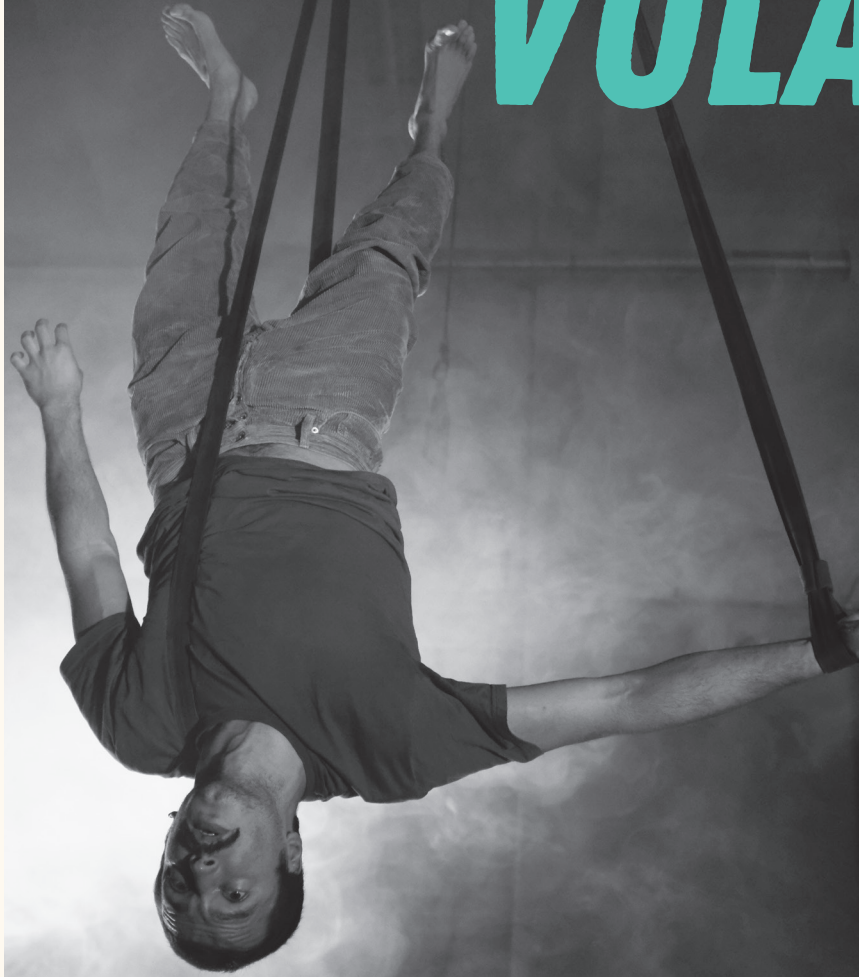

NOCTE VOLATUS

Credits: Manon Verplancke

JEF KINDS

De grond is het territorium van de mens. De lucht is voorbestemd voor dingen die kunnen vliegen. Overdag voelen mensen zich op hun plaats. 's Nachts zijn er geheimen en mysterieuze situaties waar mensen geen vat op hebben. De grens en verbinding tussen de mysteries van de nacht en de onwaarschijnlijkheid van vliegen is waar deze act over gaat. De performer pakt je mee in zijn mysterieuze donkere wereld waar vliegen misschien wel mogelijk lijkt...

Duur: 9 minuten

Type: Act

Niveau: Professioneel

Plaatsing: Binnen (of buiten indien donker)

Leeftijd: alle leeftijden

Technische fiche

Speelvlak:	(niet belangrijk)
Vrije hoogte:	minimum 6 meter
Ophanging:	Gekeurd rigpunt van min. 500kg op minimum 6 meter hoogte
Elektriciteit:	1x 16A (220V)
Licht:	Zaal volledig te verduisteren, lichtplan in overleg
Geluid:	Organisatie voorziet geluidsinstallatie
Opbouw:	1 uur
Afbouw:	0,5 uur
Bereikbaarheid:	/
Varia:	Organisator kan berekeningen en keuring rigpunt voorleggen
Crew:	1 persoon
Parkeerplaats:	1 wagen